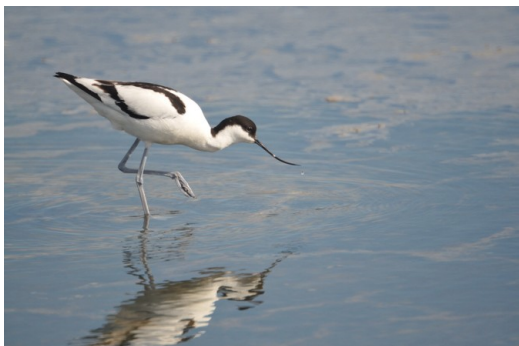

## Quelques oiseaux de la Presqu'île Guérandaise

Avocette élégante

Aigrette garzette

Bernache cravant

Chevalier gambette

Canard colvert

Courlis

Barges rousses

Huitrier pie de mer

Mouette rieuse (hiver)

Mouette rieuse (été)

Goéland argenté

Echasse blanche