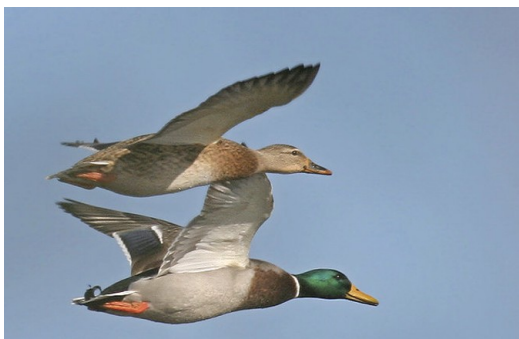

## Quelques oiseaux de la Presqu'île Guérandaise

Avocette élégante

Aigrette garzette

Bernache cravant

Chevalier gambette

Canard colvert

Courlis

Barges rousses

Huitrier pie de mer

Mouette rieuse (hiver)

Mouette rieuse (été)

Goéland argenté

Echasse blanche